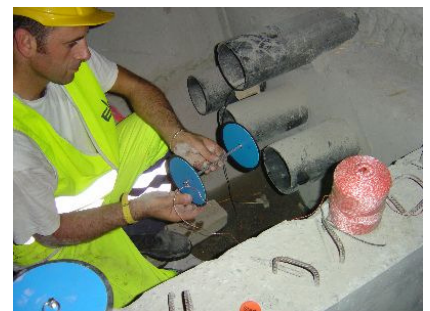

Mobiles Schnureinblasgerät EZ 100

Mit dem EZ100 problemlos Schnur einblasen oder ansaugen von Durchmesser 50 bis 150 mm.
Für Einzugslängen von 1'000 m und mehr.

- grosse Zeitersparnis beim Einziehen von Kabeln
- kompaktes Gerät erlaubt hervorragende Zugänglichkeit, auch bei engsten Platzverhältnissen
- einfache Gerätebedienung
- leicht und handlich
- Doppelfunktion einblasen & ansaugen
- kalibrieren nicht mehr notwendig
- passt in den Kofferraum jedes PW
- hervorragendes Preis- / Leistungsverhältnis

LIEFERUMFANG

- EZ-100 mit Schultergurt
- Shuttles für Rohrdurchmesser von 50, 60, 80, 100 und 120 mm je für Staub oder Wasser
- Montagematerial in Behälter
- 2 Schnurrollen je ca 900 m
- Ansaugereinheit (mit Schaumstoffring)
- Bedienungsanleitung